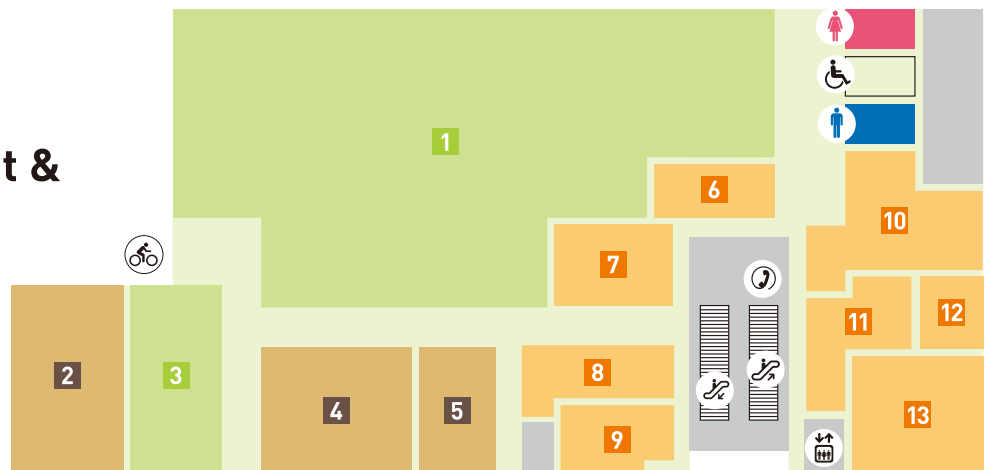

FLOOR GUIDE

5F

Ground

- フットサルコート
- フットボール
- コミュニティー名古屋
- bonera ショップ

4F

Parking

- 駐車場
- 名鉄協商パーキング
- (193台収容)

2F

Movie Theater

- シネマコンプレックス
- 109シネマズ名古屋
- (10スクリーン)

1F

Entertainment & Restaurant

- エンターテイメント
- ショップ
- レストラン

■ エンターテイメント

- 1 名古屋レジャーランド [アミューズメント]
- 3 名古屋レジャーランド [ブリクラコーナー]

■ ショップ

- 2 セブン-イレブン [コンビニエンスストア]
- 4 ホビーステーション [カードゲーム]
- 5 らしんばん [中古買取・中古販売]

■ レストラン

- 6 クレープおじさん [クレープ&タピオカ]
- 7 ポムの樹 [オムライス]
- 8 金沢ロイヤルカレー創 [カレー]
- 9 Pasta e Café Ricco [パスタ&カフェ]
- 10 びっくりドンキー [ハンバーガー&レストラン]
- 11 モスバーガー [ハンバーガー]
- 12 一番軒 [ラーメン]
- 13 サイゼリヤ [イタリアンワイン&カフェレストラン]