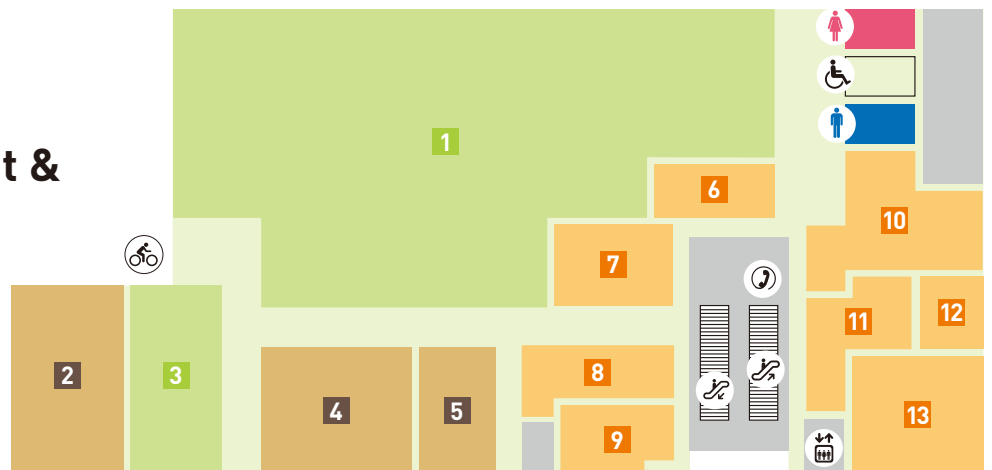

FLOOR GUIDE

5F

Ground

- フットサルコート
- フットボール
- コミュニティー名古屋
- bonera ショップ

4F

Parking

- 駐車場
- 名鉄協商パーキング
- (193台収容)

2F

Movie Theatre

- シネマコンプレックス
- 109シネマズ名古屋
- (10スクリーン)

1F

Entertainment & Restaurant

- エンターテイメント
- ショップ
- レストラン

■ エンターテイメント

- 1 名古屋レジャーランド [アミューズメント]
- 3 名古屋レジャーランド [ブリクラコーナー]

■ ショップ

- 2 セブン-イレブン [コンビニエンスストア]
- 4 ホビーステーション [カードゲーム]
- 5 らしんばん [中古買取・中古販売]

■ レストラン

- 6
- 7 ポムの樹 [オムライス]
- 8 金沢ロイヤルカレー創 [カレー]
- 9 Pasta e Café Ricco [パスタ&カフェ]
- 10 びっくりドンキー [ハンバーガー&レストラン]
- 11 モスバーガー [ハンバーガー]
- 12 一番軒 [ラーメン]
- 13 サイゼリヤ [イタリアンワイン&カフェレストラン]